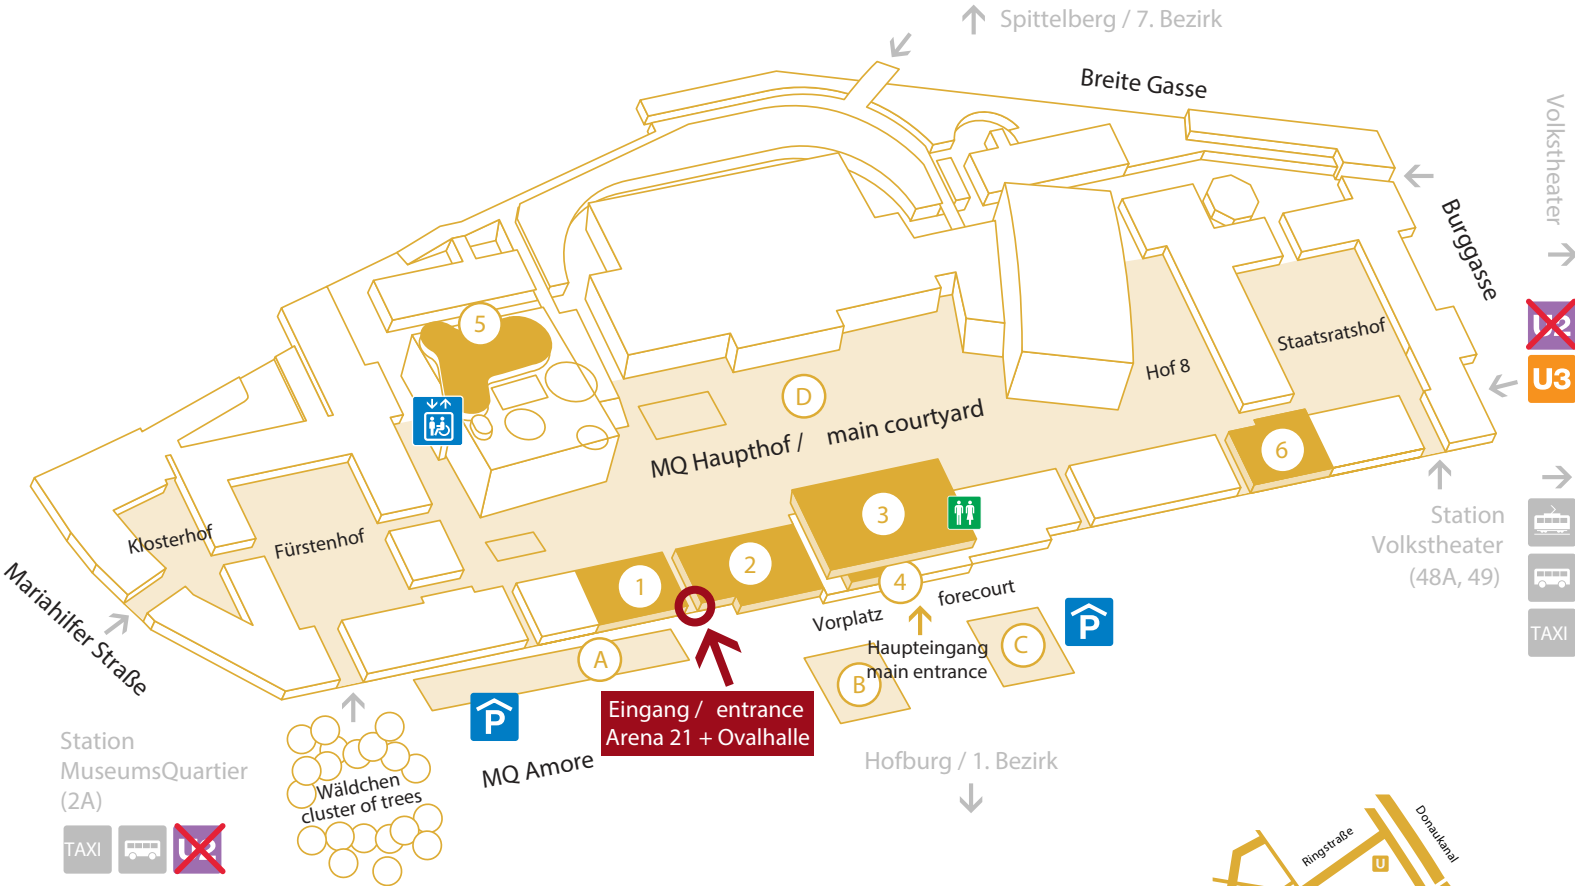

Lageplan / Location map

MQ Indoor

- ① Arena21
- ② Ovalhalle
- ③ Barocke Suite A
- ③ Barocke Suite B
- ③ Barocke Suite C
- ④ Mezzanin
- ⑤ MQ Libelle
- ⑥ Raum D

MQ Outdoor

- Ⓐ Vorplatz A
- Ⓑ Vorplatz B
- Ⓒ Vorplatz C
- Ⓓ MQ Haupthof